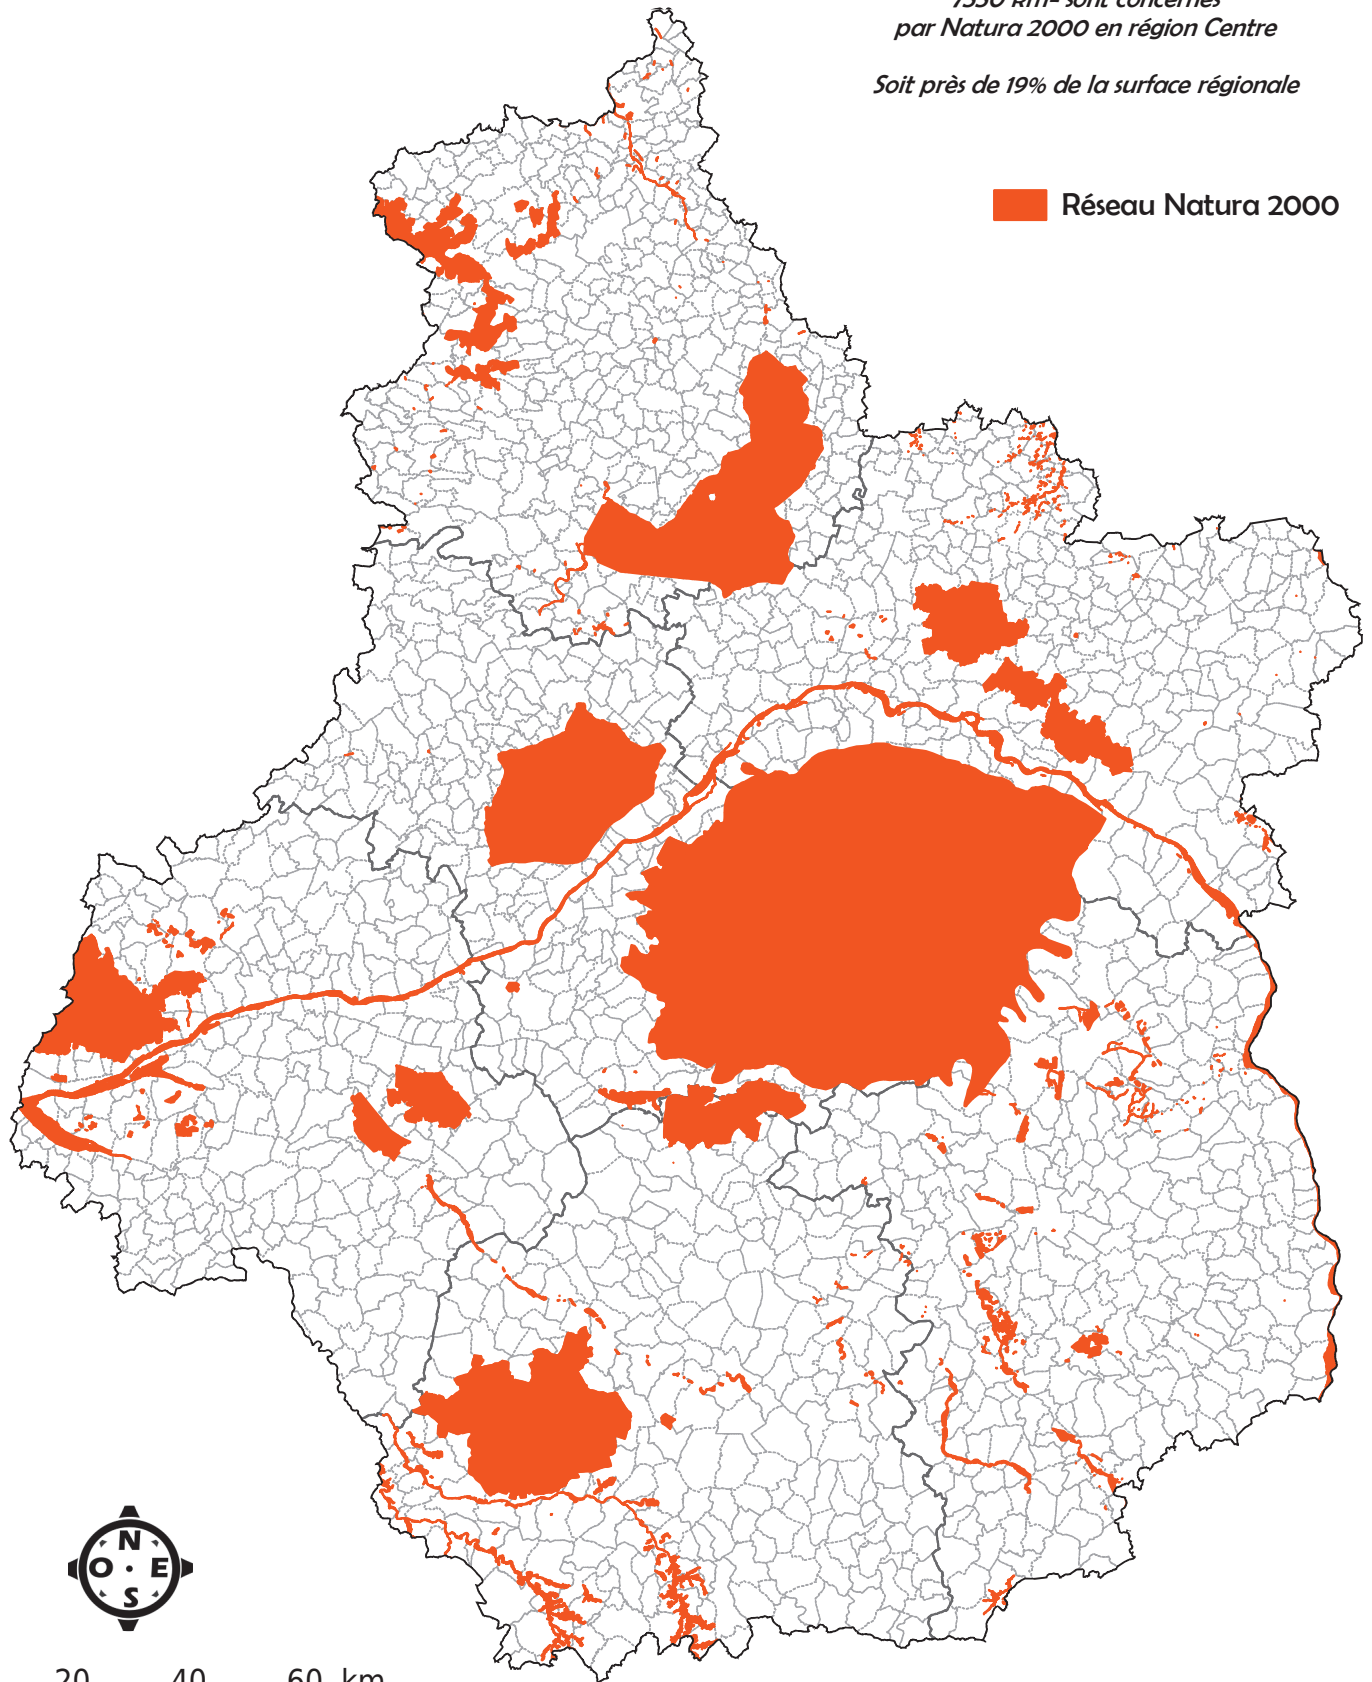

# NATURA 2000 EN REGION CENTRE

Direction régionale  
de l'Environnement,  
de l'Aménagement  
et du Logement  
CENTRE

Zone de protection spéciale (ZPS)  
Site d'importance communautaire (SIC)  
Zone spéciale de conservation (ZSC)

*7550 km<sup>2</sup> sont concernés  
par Natura 2000 en région Centre*

*Soit près de 19% de la surface régionale*

0 20 40 60 km

Echelle 1/1300000  
Cartographie DREAL Centre, mai 2014  
Données MNHN - DREAL Centre©, BD CARTO@IGN

# Zonages du domaine de la Biodiversité

## Zonages du domaine de la Biodiversité