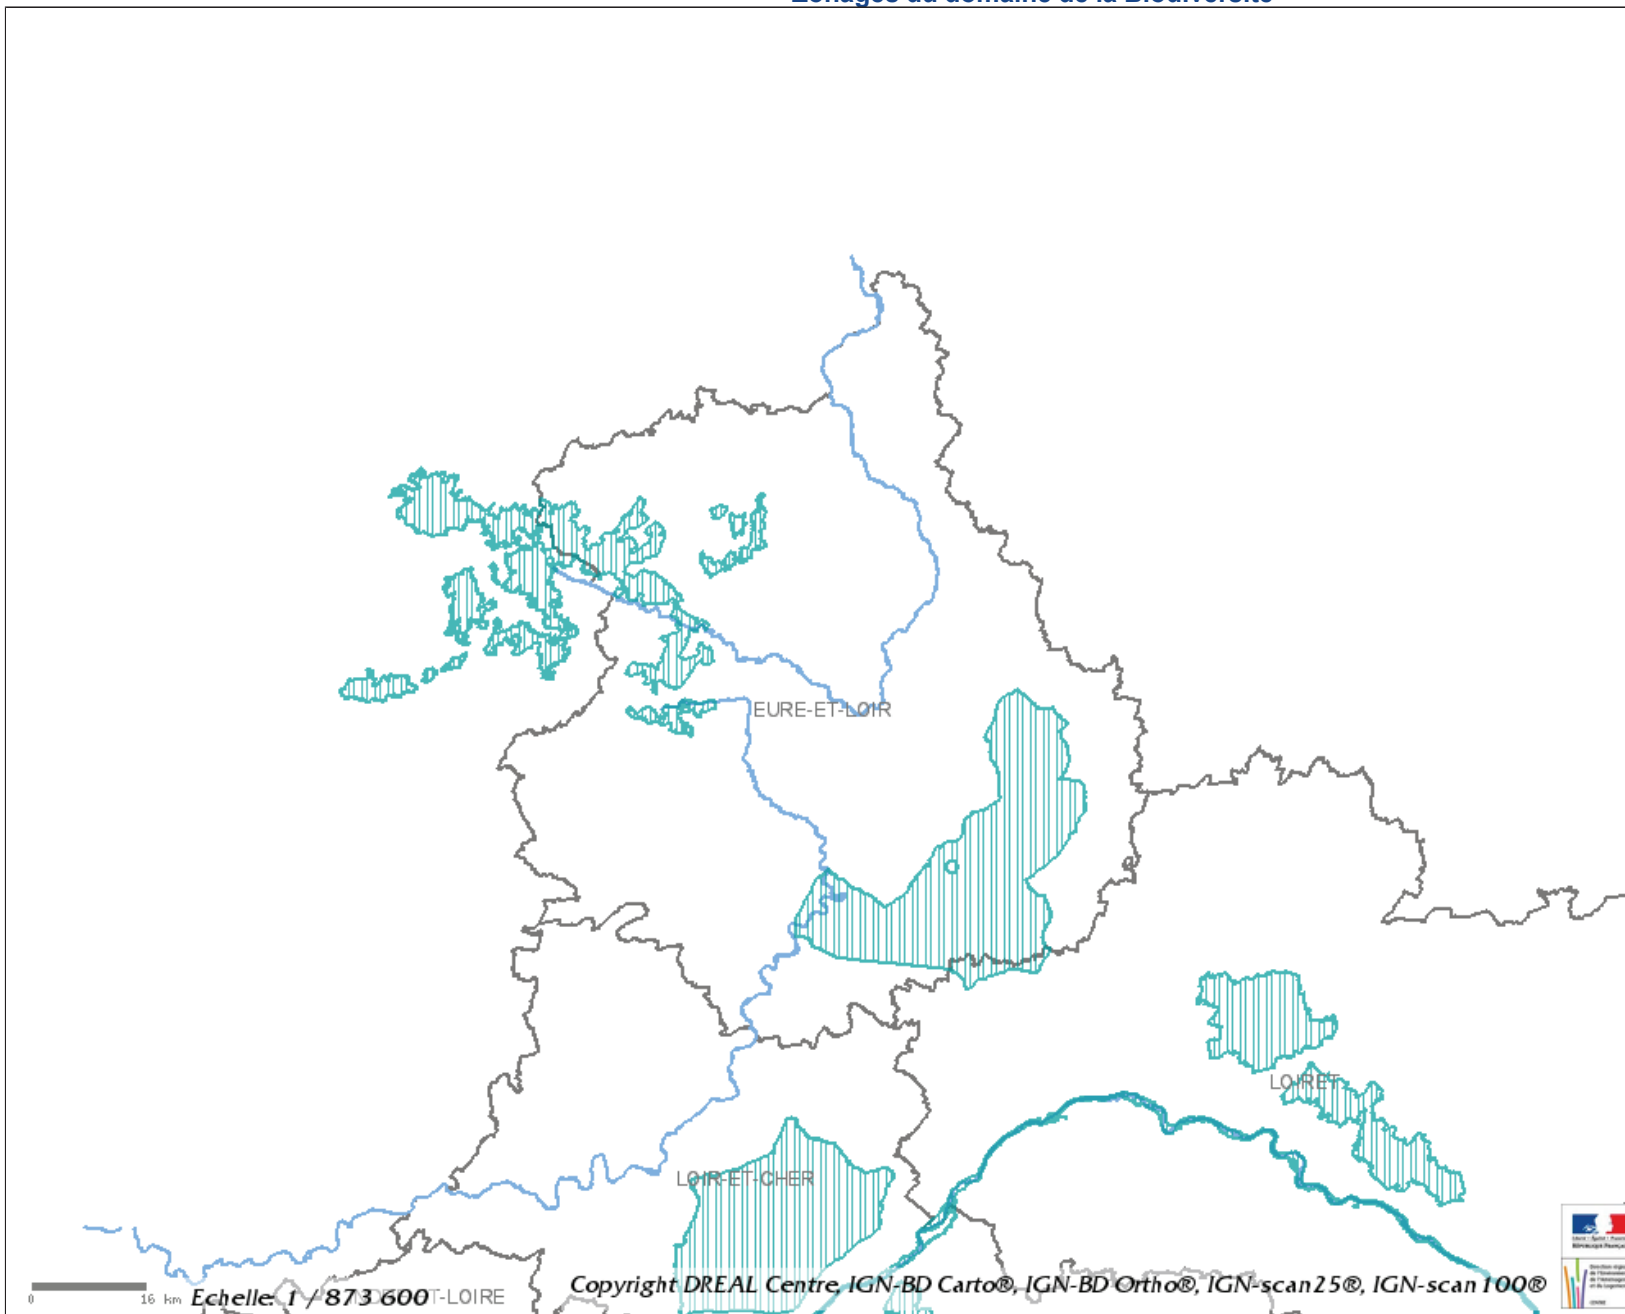

# NATURA 2000 EN REGION CENTRE

Direction régionale  
de l'Environnement,  
de l'Aménagement  
et du Logement  
CENTRE

Zone de protection spéciale (ZPS)  
Site d'importance communautaire (SIC)  
Zone spéciale de conservation (ZSC)

*7550 km<sup>2</sup> sont concernés  
par Natura 2000 en région Centre*

*Soit près de 19% de la surface régionale*

0 20 40 60 km

Echelle 1/1300000  
Cartographie DREAL Centre, mai 2014  
Données MNHN - DREAL Centre©, BD CARTO@IGN

# Zonages du domaine de la Biodiversité

## Zonages du domaine de la Biodiversité